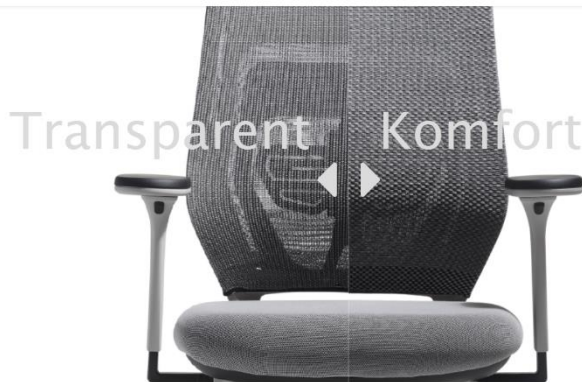

Das Rückenlehnenprinzip

Die fm asiento Rückenlehne ist eine innovative Lösung für mehr Sitzkomfort und optimaler Bewegungsfreiheit beim Sitzen. Das Prinzip definiert drei elastische Stützelemente mit unterschiedlicher Federkraft vom Lumbalbereich über den Rückenrumpf bis zu den Schultern. Dies ermöglicht eine optimale Unterstützung des Rückens in jeder Sitzposition.

- RÜCKENBEREICH C
- RÜCKENBEREICH B
- RÜCKENBEREICH A
- LUMBALBEREICH L

Mehr Support für den Rücken dank innovativer 3D-Strickmembran

Der fm asiento trägt nichts von der Stange – der fm asiento trägt Maßanzug. Die 3D-Strickmembran wird exakt und passgenau auf die Rückenlehne und den Sitz gearbeitet. Dabei ist die 3D-Strickmembran in den verschiedenen Rücken zonen so konzipiert, dass die flexiblen Funktionen der Rückenlehne optimal unterstützt werden. Im Lumbalbereich besitzt sie eine höhere Spannung als im Schulterbereich und bildet zusammen mit der Rückenkonstruktion eine perfekte Symbiose für komfortables Sitzen..

3D-Strickmembran Transparent

Bei der transparenten Version schimmert die Rückenlehnenkonstruktion leicht durch. Die Strickmembran ist luftig und leicht, bietet aber mit ihrer unterschiedlichen Spannung in den Rückenbereichen eine optimale Unterstützung.

3D-Strickmembran Komfort

Bei der Produktion der Komfort-Variante wird mehr Garnmaterial verwendet. Dadurch bekommt der Rücken eine blickdichte Optik und bietet mit einer weichen Haptik einen noch höheren Komfort.