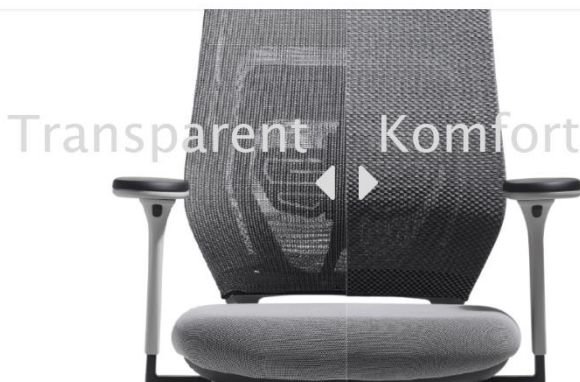

Das Rückenlehnenprinzip

Die fm asiento Rückenlehne ist eine innovative Lösung für mehr Sitzkomfort und optimaler Bewegungsfreiheit beim Sitzen. Das Prinzip definiert drei elastische Stützelemente mit unterschiedlicher Federkraft vom Lumbalbereich über den Rückenrumpf bis zu den Schultern. Dies ermöglicht eine optimale Unterstützung des Rückens in jeder Sitzposition.

- RÜCKENBEREICH C
- RÜCKENBEREICH B
- RÜCKENBEREICH A
- LUMBALBEREICH L

Mehr Support für den Rücken dank innovativer 3D-Strickmembran

Der fm asiento trägt nichts von der Stange – der fm asiento trägt Maßanzug. Die 3D-Strickmembran wird exakt und passgenau auf die Rückenlehne und den Sitz gearbeitet. Dabei ist die 3D-Strickmembran in den verschiedenen Rücken zonen so konzipiert, dass die flexiblen Funktionen der Rückenlehne optimal unterstützt werden. Im Lumbalbereich besitzt sie eine höhere Spannung als im Schulterbereich und bildet zusammen mit der Rückenkonstruktion eine perfekte Symbiose für komfortables Sitzen..

3D-Strickmembran Transparent

Bei der transparenten Version schimmert die Rückenlehnenkonstruktion leicht durch. Die Strickmembran ist luftig und leicht, bietet aber mit ihrer unterschiedlichen Spannung in den Rückenbereichen eine optimale Unterstützung.

3D-Strickmembran Komfort

Bei der Produktion der Komfort-Variante wird mehr Garnmaterial verwendet. Dadurch bekommt der Rücken eine blickdichte Optik und bietet mit einer weichen Haptik einen noch höheren Komfort.